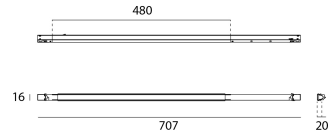

FILIO

Bestelreferentie

6415451

Bron

Type LED	SMD
Vermogen	14W
Kleurtemperatuur	2700K
Systeemlichtstroom	1800
LM/W	120
Levensduur	L80 B20 50.000H

Voeding

Voeding	AC230V
Driver	Incl.
Dimbaar	Nee

Product

Materialen	Aluminium
Afwerking	Mat wit
Lak	Poedercoating
Afmetingen in mm	707 x 16 x 19,53
Gloeidraadtest	650°C
Werktemperatuur	-20°C / +35°C

Optiek

Hoeken	80°
Optisch systeem	Diffuseur dépoli
Direction	Unidirectionnelle

Installatie

Bevestiging	Adaptateur rail 1 allumage