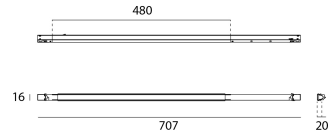

FILIO

Referencia de pedido

6415451

Fuente

Tipo de LED	SMD
Potencia	14W
Temperatura de color	2700K
Flujo luminoso del sistema	1800
LM/W	120
Vida útil	L80 B20 50.000H

Alimentación

Alimentación	AC230V
Driver	Incl.
Regulable	No

Producto

Materiales	Aluminio
Acabado	Blanco mate
Pintura	Pintura en polvo
Dimensiones en mm	707 x 16 x 19,53
Prueba de hilo incandescente	650°C
Temperatura de funcionamiento	-20°C / +35°C

Óptica

Ángulos	80°
Sistema ottico	Diffuseur dépoli
Direction	Unidirectionnelle

Instalación

Fijación	Adaptateur rail 1 allumage