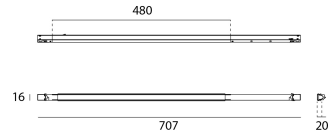

FILIO

Bestellreferenz

6415451

Lichtquelle

LED-Typ	SMD
Leistung	14W
Farbtemperatur	2700K
System-Lichtstrom	1800
LM/W	120
Lebensdauer	L80 B20 50.000H

Optik

Winkel	80°
Optisches System	Diffuseur dépoli
Direction	Unidirectionnelle

Installation

Befestigung	Adaptateur rail 1 allumage

Stromversorgung

Stromversorgung	AC230V
Treiber	Inkl.
Dimmbar	Nein

Produkt

Materialien	Aluminium
Ausführung	Mattweiß
Lackierung	Pulverbeschichtung
Abmessungen in mm	707 x 16 x 19,53
Glühdrahtprüfung	650°C
Betriebstemperatur	-20°C / +35°C