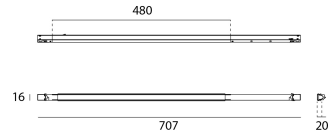

FILIO

Bestelreferentie

6415450

Bron

Type LED	SMD
Vermogen	14W
Kleurtemperatuur	2700K
Systeemlichtstroom	1800
LM/W	120
Levensduur	L80 B20 50.000H

Voeding

Voeding	AC230V
Driver	Incl.
Dimbaar	Nee

Product

Materialen	Aluminium
Afwerking	Mat zwart
Lak	Poedercoating
Afmetingen in mm	707 x 16 x 19,53
Gloeidraadtest	650°C
Werktemperatuur	-20°C / +35°C

Optiek

Hoeken	80°
Optisch systeem	Diffuseur dépoli
Direction	Unidirectionnelle

Installatie

Bevestiging	Adaptateur rail 1 allumage