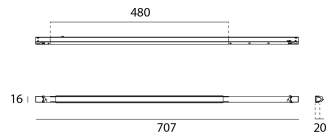

FILIO

Riferimento ordine

6415450

Sorgente

Tipo di LED	SMD
Potenza	14W
Temperatura colore	2700K
Flusso luminoso di sistema	1800
LM/W	120
Durata di vita	L80 B20 50.000H

Alimentazione

Alimentazione	AC230V
Driver	Incl.
Dimmerabile	No

Prodotto

Materiali	Alluminio
Finitura	Nero opaco
Verniciatura	Verniciatura a polvere
Dimensioni in mm	707 x 16 x 19,53
Prova del filo incandescente	650°C
Temperatura di funzionamento	-20°C / +35°C

Ottica

Angoli	80°
Sistema ottico	Diffuseur dépoli
Direction	Unidirectionnelle

Installazione

Fissaggio	Adaptateur rail 1 allumage