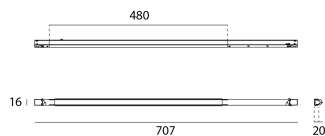

FILIO

Référence de commande

6415450

Source

LED type	SMD
Puissance	14W
Teinte	2700K
Flux sortant système	1800
LM/W	120
Durée de vie	L80 B20 50.000H

Alimentation

Alimentation	AC230V
Driver	Incl.
Dimmable	Non

Produit

Matériaux	Aluminium
Finition	Noir mat
Peinture	Poudrage
Dimensions en mm	707 x 16 x 19,53
Test fil incandescent	650°C
Température de fonctionnement	-20°C / +35°C

Optique

Angles	80°
Dispositif optique	Diffuseur dépoli
Direction	Unidirectionnelle

Installation

Fixation	Adaptateur rail 1 allumage