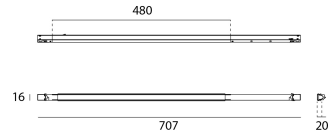

FILIO

Referencia de pedido

6415450

Fuente

Tipo de LED	SMD
Potencia	14W
Temperatura de color	2700K
Flujo luminoso del sistema	1800
LM/W	120
Vida útil	L80 B20 50.000H

Alimentación

Alimentación	AC230V
Driver	Incl.
Regulable	No

Producto

Materiales	Aluminio
Acabado	Negro mate
Pintura	Pintura en polvo
Dimensiones en mm	707 x 16 x 19,53
Prueba de hilo incandescente	650°C
Temperatura de funcionamiento	-20°C / +35°C

Óptica

Ángulos	80°
Sistema ottico	Diffuseur dépoli
Direction	Unidirectionnelle

Instalación

Fijación	Adaptateur rail 1 allumage