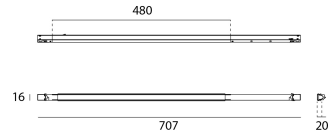

FILIO

Bestellreferenz

6415450

Lichtquelle

LED-Typ	SMD
Leistung	14W
Farbtemperatur	2700K
System-Lichtstrom	1800
LM/W	120
Lebensdauer	L80 B20 50.000H

Stromversorgung

Stromversorgung	AC230V
Treiber	Inkl.
Dimmbar	Nein

Produkt

Materialien	Aluminium
Ausführung	Matt schwarz
Lackierung	Pulverbeschichtung
Abmessungen in mm	707 x 16 x 19,53
Glühdrahtprüfung	650°C
Betriebstemperatur	-20°C / +35°C

Optik

Winkel	80°
Optisches System	Diffuseur dépoli
Direction	Unidirectionnelle

Installation

Befestigung	Adaptateur rail 1 allumage