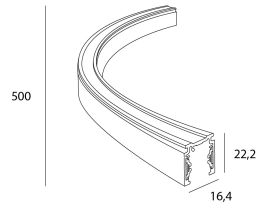

TENO CIRCLE

Bestelreferentie

6411430

Product

Materialen	Aluminium
Afwerking	Noir RAL9005
Afmetingen in mm	16,4 x 22,2 - rayon 500 mm