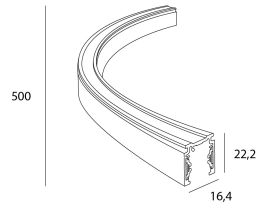

TENO CIRCLE

Riferimento ordine

6411430

Prodotto

Materiali	Alluminio
Finitura	Noir RAL9005
Dimensioni in mm	16,4 x 22,2 - rayon 500 mm