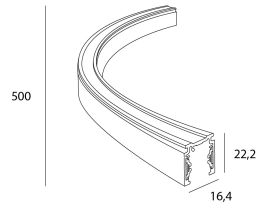

TENO CIRCLE

Référence de commande

6411430

Produit

Matériaux	Aluminium
Finition	Noir RAL9005
Dimensions en mm	760 x 16,4 x 22,2 - rayon 500 mm