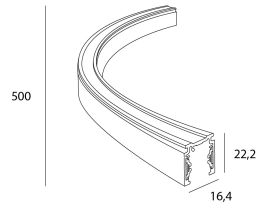

TENO CIRCLE

Referencia de pedido

6411430

Producto

Materiales	Aluminio
Acabado	Noir RAL9005
Dimensiones en mm	16,4 x 22,2 - rayon 500 mm