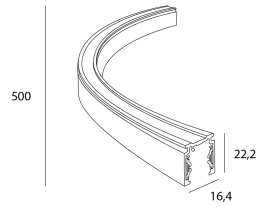

## TENO CIRCLE

Order reference

**6411430**

### Product

Materials	Aluminium
Finish	Noir RAL9005
Dimensions in mm	16,4 x 22,2 - rayon 500 mm