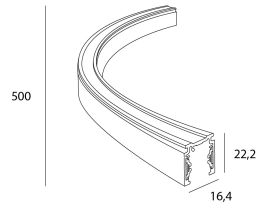

TENO CIRCLE

Bestellreferenz

6411430

Produkt

Materialien	Aluminium
Ausführung	Noir RAL9005
Abmessungen in mm	16,4 x 22,2 - rayon 500 mm