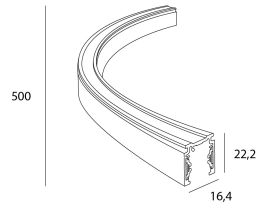

TENO CIRCLE

Bestelreferentie

6411231

Product

Materialen	Aluminium
Afwerking	Structuur wit
Afmetingen in mm	16,4 x 22,2 - rayon 500 mm