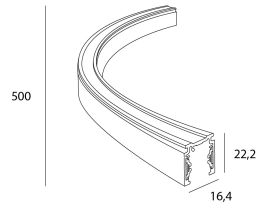

TENO CIRCLE

Riferimento ordine

6411231

Prodotto

Materiali	Alluminio
Finitura	Bianco strutturato
Dimensioni in mm	16,4 x 22,2 - rayon 500 mm