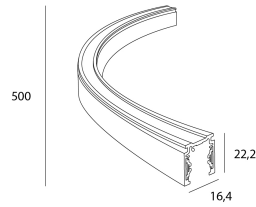

## TENO CIRCLE

Référence de commande

**6411231**

### Produit

Matériaux	Aluminium
Finition	Blanc structuré
Dimensions en mm	760 x 16,4 x 22,2 - rayon 500 mm