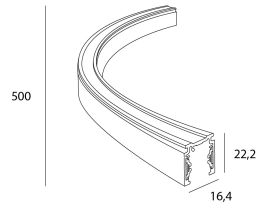

## TENO CIRCLE

Referencia de pedido

**6411231**

### Producto

Materiales	Aluminio
Acabado	Blanco estructurado
Dimensiones en mm	16,4 x 22,2 - rayon 500 mm