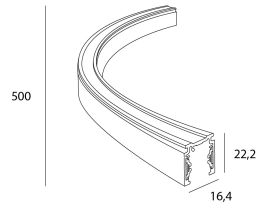

TENO CIRCLE

Bestellreferenz

6411231

Produkt

Materialien	Aluminium
Ausführung	Strukturiert weiß
Abmessungen in mm	16,4 x 22,2 - rayon 500 mm