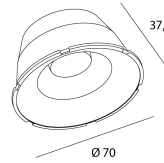

LENTILLE POUR FONDO

Référence de commande

6350815

Optique

Angles	15°
Dispositif optique	Lentille