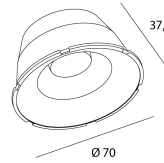

LENTILLE POUR FONDO

Order reference

6350815

Optics

Angles	15°
Optical system	Lentille