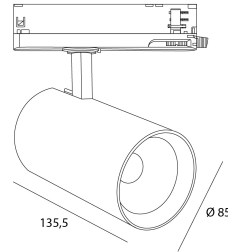

FONDO

Bestelreferentie

6350320

Bron

Type LED	CSP
Vermogen	30W
Geïntegreerde selector	Kleurtemperatuur
Nominale LED-lichtstroom	2400
Systeemlichtstroom	865 - 1180 - 1500 - 1575 - 1845
LM/W	57
Levensduur	L80 B20 50.000H

Voeding

Voeding	AC230V
Driver	Geïntegreerd
Driverstroom	700mA
Dimbaar	Nee

Product

Materialen	Aluminium
Afwerking	Mat zwart
Lak	Poedercoating
Afmetingen in mm	Ø85x135,5
Werktemperatuur	-30°C / 45°C
Werkvochtigheid	25% - 75%

Optiek

Hoeken	36°
Optisch systeem	Lentille

Installatie

Bevestiging	Adaptateur rail 3 allumages