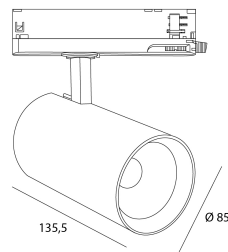

FONDO

Riferimento ordine

6350320

Sorgente

Tipo di LED	CSP
Potenza	30W
Selettore integrato	Temperatura colore
Flusso LED nominale	2400
Flusso luminoso di sistema	865 - 1180 - 1500 - 1575 - 1845
LM/W	57
Durata di vita	L80 B20 50.000H

Alimentazione

Alimentazione	AC230V
Driver	Integrato
Corrente del driver	700mA
Dimmerabile	No

Prodotto

Materiali	Alluminio
Finitura	Nero opaco
Verniciatura	Verniciatura a polvere
Dimensioni in mm	Ø85x135,5
Temperatura di funzionamento	-30°C / 45°C
Umidità di funzionamento	25% - 75%