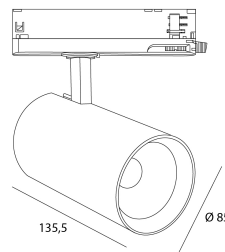

FONDO

Référence de commande

6350320

Source

LED type	CSP
Puissance	30W
Sélecteur intégré	Teinte
Nominal LED flux	2400
Flux sortant système	865 - 1180 - 1500 - 1575 - 1845
LM/W	57
Durée de vie	L80 B20 50.000H

Alimentation

Alimentation	AC230V
Driver	Intégré
Ampérage du driver	700mA
Dimmable	Non

Produit

Matériaux	Aluminium
Finition	Noir mat
Peinture	Poudrage
Dimensions en mm	Ø85x135,5
Température de fonctionnement	-30°C / 45°C
Humidité de fonctionnement	25% - 75%

Optique

Angles	36°
Dispositif optique	Lentille

Installation

Fixation	Adaptateur rail 3 allumages