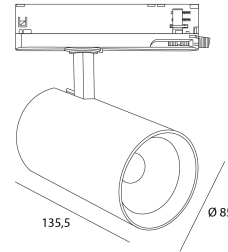

FONDO

Referencia de pedido

6350320

Fuente

Tipo de LED	CSP
Potencia	30W
Selector integrado	Temperatura de color
Flujo LED nominal	2400
Flujo luminoso del sistema	865 - 1180 - 1500 - 1575 - 1845
LM/W	57
Vida útil	L80 B20 50.000H

Alimentación

Alimentación	AC230V
Driver	Integrado
Corriente del driver	700mA
Regulable	No

Producto

Materiales	Aluminio
Acabado	Negro mate
Pintura	Pintura en polvo
Dimensiones en mm	Ø85x135,5
Temperatura de funcionamiento	-30°C / 45°C
Humedad de funcionamiento	25% - 75%

Óptica

Ángulos	36°
Sistema ottico	Lentille

Instalación

Fijación	Adaptateur rail 3 allumages