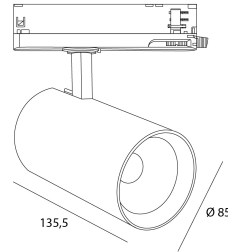

FONDO

Bestellreferenz

6350320

Lichtquelle

LED-Typ	CSP
Leistung	30W
Integrierter Schalter	Farbtemperatur
Nomineller LED-Lichtstrom	2400
System-Lichtstrom	865 - 1180 - 1500 - 1575 - 1845
LM/W	57
Lebensdauer	L80 B20 50.000H

Stromversorgung

Stromversorgung	AC230V
Treiber	Integriert
Treiberstrom	700mA
Dimmbar	Nein

Produkt

Materialien	Aluminium
Ausführung	Matt schwarz
Lackierung	Pulverbeschichtung
Abmessungen in mm	Ø85x135,5
Betriebstemperatur	-30°C / 45°C
Betriebsfeuchtigkeit	25% - 75%

Optik

Winkel	36°
Optisches System	Lentille

Installation

Befestigung	Adaptateur rail 3 allumages