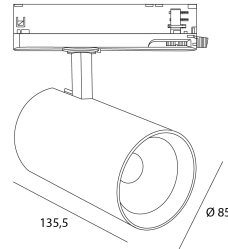

FONDO

Bestelreferentie

6350310

Bron

Type LED	CSP
Vermogen	30W
Geïntegreerde selector	Kleurtemperatuur
Nominale LED-lichtstroom	2400
Systeemlichtstroom	1800
LM/W	57
Levensduur	L80 B20 50.000H

Voeding

Voeding	AC230V
Driver	Geïntegreerd
Driverstroom	700mA
Dimbaar	Nee

Product

Materialen	Aluminium
Afwerking	Mat wit
Lak	Poedercoating
Afmetingen in mm	Ø85x135,5
Werktemperatuur	-30°C / 45°C
Werkvochtigheid	25% - 75%

Optiek

Hoeken	36°
Optisch systeem	Lentille

Installatie

Bevestiging	Adaptateur rail 3 allumages