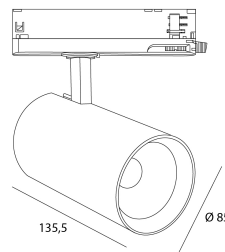

FONDO

Riferimento ordine

6350310

Sorgente

Tipo di LED	CSP
Potenza	30W
Selettore integrato	Temperatura colore
Flusso LED nominale	2400
Flusso luminoso di sistema	1800
LM/W	57
Durata di vita	L80 B20 50.000H

Alimentazione

Alimentazione	AC230V
Driver	Integrato
Corrente del driver	700mA
Dimmerabile	No

Prodotto

Materiali	Alluminio
Finitura	Bianco opaco
Verniciatura	Verniciatura a polvere
Dimensioni in mm	Ø85x135,5
Temperatura di funzionamento	-30°C / 45°C
Umidità di funzionamento	25% - 75%