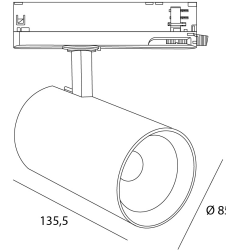

FONDO

Référence de commande

6350310

Source

LED type	CSP
Puissance	30W
Sélecteur intégré	Teinte
Nominal LED flux	2400
Flux sortant système	865 - 1180 - 1500 - 1575 - 1845
LM/W	57
Durée de vie	L80 B20 50.000H

Alimentation

Alimentation	AC230V
Driver	Intégré
Ampérage du driver	700mA
Dimmable	Non

Produit

Matériaux	Aluminium
Finition	Blanc mat
Peinture	Poudrage
Dimensions en mm	Ø85x135,5
Température de fonctionnement	-30°C / 45°C
Humidité de fonctionnement	25% - 75%