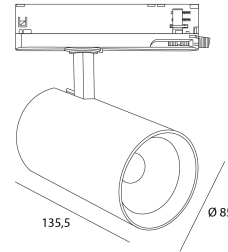

FONDO

Referencia de pedido

6350310

Fuente

Tipo de LED	CSP
Potencia	30W
Selector integrado	Temperatura de color
Flujo LED nominal	2400
Flujo luminoso del sistema	1800
LM/W	57
Vida útil	L80 B20 50.000H

Alimentación

Alimentación	AC230V
Driver	Integrado
Corriente del driver	700mA
Regulable	No

Producto

Materiales	Aluminio
Acabado	Blanco mate
Pintura	Pintura en polvo
Dimensiones en mm	Ø85x135,5
Temperatura de funcionamiento	-30°C / 45°C
Humedad de funcionamiento	25% - 75%

Óptica

Ángulos	36°
Sistema ottico	Lentille

Instalación

Fijación	Adaptateur rail 3 allumages