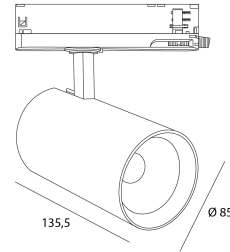

FONDO

Bestellreferenz

6350310

Lichtquelle

LED-Typ	CSP
Leistung	30W
Integrierter Schalter	Farbtemperatur
Nomineller LED-Lichtstrom	2400
System-Lichtstrom	1800
LM/W	57
Lebensdauer	L80 B20 50.000H

Stromversorgung

Stromversorgung	AC230V
Treiber	Integriert
Treiberstrom	700mA
Dimmbar	Nein

Produkt

Materialien	Aluminium
Ausführung	Mattweiß
Lackierung	Pulverbeschichtung
Abmessungen in mm	Ø85x135,5
Betriebstemperatur	-30°C / 45°C
Betriebsfeuchtigkeit	25% - 75%

Optik

Winkel	36°
Optisches System	Lentille

Installation

Befestigung	Adaptateur rail 3 allumages