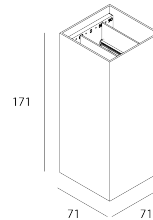

CATANO

Bestelreferentie

6300022

Bron

Type LED	SMD
Vermogen	2 x 6W
Kleurtemperatuur	2700K-3350K-4000K
Geïntegreerde selector	Kleurtemperatuur
Systeemlichtstroom	2 x 198
Levensduur	L80 B20 50.000H

Voeding

Voeding	AC230V
Driver	Geïntegreerd
Dimbaar	Nee

Product

Materialen	Aluminium
Afwerking	Corten
Lak	Poedercoating
Afmetingen in mm	71 x 71 x 171
Werktemperatuur	-20°C / +50°C

Optiek

Hoeken	Ajustable 0° - 90°
Direction	Bidirectionnelle

Installatie

Aansluiting	Wago
Kabelwartel	Dubbel