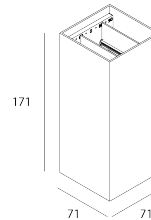

CATANO

Référence de commande

6300022

Source

LED type	SMD
Puissance	2 x 6W
Teinte	2700K-3350K-4000K
Sélecteur intégré	Teinte
Flux sortant système	2 x 244
Durée de vie	L80 B20 50.000H

Alimentation

Alimentation	AC230V
Driver	Intégré
Dimmable	Non

Produit

Matériaux	Aluminium
Finition	Corten
Peinture	Poudrage
Dimensions en mm	71 x 71 x 171
Température de fonctionnement	-20°C / +50°C

Optique

Angles	Ajustable 0° - 90°
Direction	Bidirectionnelle

Installation

Raccordement	Wago
Presse-étoupe	Double