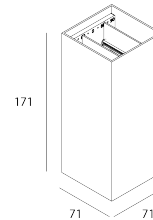

CATANO

Bestellreferenz

6300022

Lichtquelle

LED-Typ	SMD
Leistung	2 x 6W
Farbtemperatur	2700K-3350K-4000K
Integrierter Schalter	Farbtemperatur
System-Lichtstrom	2 x 198
Lebensdauer	L80 B20 50.000H

Stromversorgung

Stromversorgung	AC230V
Treiber	Integriert
Dimmbar	Nein

Produkt

Materialien	Aluminium
Ausführung	Corten
Lackierung	Pulverbeschichtung
Abmessungen in mm	71 x 71 x 171
Betriebstemperatur	-20°C / +50°C

Optik

Winkel	Ajustable 0° - 90°
Direction	Bidirectionnelle

Installation

Anschluss	Wago
Kabelverschraubung	Doppelt