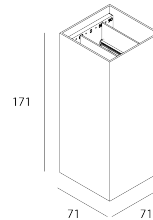

CATANO

Bestelreferentie

6300021

Bron

Type LED	SMD
Vermogen	2 x 6W
Kleurtemperatuur	2700K-3350K-4000K
Geïntegreerde selector	Kleurtemperatuur
Systeemlichtstroom	2 x 198
Levensduur	L80 B20 50.000H

Voeding

Voeding	AC230V
Driver	Geïntegreerd
Dimbaar	Nee

Product

Materialen	Aluminium
Afwerking	Structuur wit
Lak	Poedercoating
Afmetingen in mm	71 x 71 x 171
Werktemperatuur	-20°C / +50°C

Optiek

Hoeken	Ajustable 0° - 90°
Direction	Bidirectionnelle

Installatie

Aansluiting	Wago
Kabelwartel	Dubbel