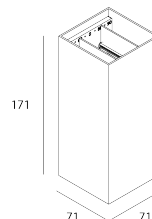

CATANO

Riferimento ordine

6300021

Sorgente

Tipo di LED	SMD
Potenza	2 x 6W
Temperatura colore	2700K-3350K-4000K
Selettore integrato	Temperatura colore
Flusso luminoso di sistema	2 x 198
Durata di vita	L80 B20 50.000H

Alimentazione

Alimentazione	AC230V
Driver	Integrato
Dimmerabile	No

Prodotto

Materiali	Alluminio
Finitura	Bianco strutturato
Verniciatura	Verniciatura a polvere
Dimensioni in mm	71 x 71 x 171
Temperatura di funzionamento	-20°C / +50°C

Ottica

Angoli	Ajustable 0° - 90°
Direction	Bidirectionnelle

Installazione

Collegamento	Wago
Pressacavo	Doppio