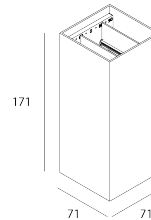

CATANO

Référence de commande

6300021

Source

LED type	SMD
Puissance	2 x 6W
Teinte	2700K-3350K-4000K
Sélecteur intégré	Teinte
Flux sortant système	2 x 244
Durée de vie	L80 B20 50.000H

Alimentation

Alimentation	AC230V
Driver	Intégré
Dimmable	Non

Produit

Matériaux	Aluminium
Finition	Blanc structuré
Peinture	Poudrage
Dimensions en mm	71 x 71 x 171
Température de fonctionnement	-20°C / +50°C

Optique

Angles	Ajustable 0° - 90°
Direction	Bidirectionnelle

Installation

Raccordement	Wago
Presse-étoupe	Double