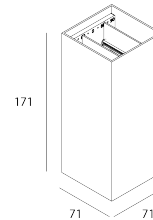

CATANO

Referencia de pedido

6300021

Fuente

Tipo de LED	SMD
Potencia	2 x 6W
Temperatura de color	2700K-3350K-4000K
Selector integrado	Temperatura de color
Flujo luminoso del sistema	2 x 198
Vida útil	L80 B20 50.000H

Alimentación

Alimentación	AC230V
Driver	Integrado
Regulable	No

Producto

Materiales	Aluminio
Acabado	Blanco estructurado
Pintura	Pintura en polvo
Dimensiones en mm	71 x 71 x 171
Temperatura de funcionamiento	-20°C / +50°C

Óptica

Ángulos	Ajustable 0° - 90°
Direction	Bidirectionnelle

Instalación

Conexión	Wago
Prensaestopa	Doble