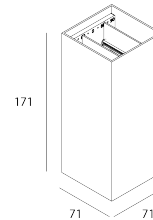

CATANO

Bestellreferenz

6300021

Lichtquelle

LED-Typ	SMD
Leistung	2 x 6W
Farbtemperatur	2700K-3350K-4000K
Integrierter Schalter	Farbtemperatur
System-Lichtstrom	2 x 198
Lebensdauer	L80 B20 50.000H

Stromversorgung

Stromversorgung	AC230V
Treiber	Integriert
Dimmbar	Nein

Produkt

Materialien	Aluminium
Ausführung	Strukturiert weiß
Lackierung	Pulverbeschichtung
Abmessungen in mm	71 x 71 x 171
Betriebstemperatur	-20°C / +50°C

Optik

Winkel	Ajustable 0° - 90°
Direction	Bidirectionnelle

Installation

Anschluss	Wago
Kabelverschraubung	Doppelt