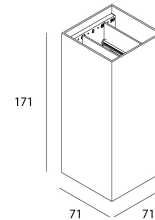

CATANO

Bestelreferentie

6300020

Bron

Type LED	SMD
Vermogen	2 x 6W
Kleurtemperatuur	2700K-3350K-4000K
Geïntegreerde selector	Kleurtemperatuur
Systeemlichtstroom	2 x 198
Levensduur	L80 B20 50.000H

Voeding

Voeding	AC230V
Driver	Geïntegreerd
Dimbaar	Nee

Product

Materialen	Aluminium
Afwerking	Structuur antraciet
Lak	Poedercoating
Afmetingen in mm	71 x 71 x 171
Werktemperatuur	-20°C / +50°C

Optiek

Hoeken	Ajustable 0° - 90°
Direction	Bidirectionnelle

Installatie