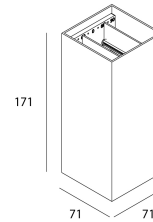

CATANO

Riferimento ordine

6300020

Sorgente

Tipo di LED	SMD
Potenza	2 x 6W
Temperatura colore	2700K-3350K-4000K
Selettore integrato	Temperatura colore
Flusso luminoso di sistema	2 x 198
Durata di vita	L80 B20 50.000H

Alimentazione

Alimentazione	AC230V
Driver	Integrato
Dimmerabile	No

Prodotto

Materiali	Alluminio
Finitura	Antracite strutturato
Verniciatura	Verniciatura a polvere
Dimensioni in mm	71 x 71 x 171
Temperatura di funzionamento	-20°C / +50°C

Ottica

Angoli	Ajustable 0° - 90°
Direction	Bidirectionnelle

Installazione

Collegamento	Wago
Pressacavo	Doppio