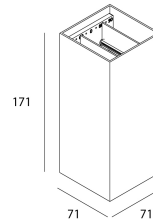

CATANO

Référence de commande

6300020

Source

LED type	SMD
Puissance	2 x 6W
Teinte	2700K-3350K-4000K
Sélecteur intégré	Teinte
Flux sortant système	2 x 244
Durée de vie	L80 B20 50.000H

Alimentation

Alimentation	AC230V
Driver	Intégré
Dimmable	Non

Produit

Matériaux	Aluminium
Finition	Anthracite structuré
Peinture	Poudrage
Dimensions en mm	71 x 71 x 171
Température de fonctionnement	-20°C / +50°C

Optique

Angles	Ajustable 0° - 90°
Direction	Bidirectionnelle

Installation

Raccordement	Wago
Presse-étoupe	Double