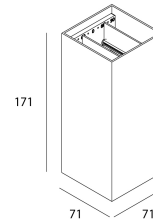

CATANO

Referencia de pedido

6300020

Fuente

Tipo de LED	SMD
Potencia	2 x 6W
Temperatura de color	2700K-3350K-4000K
Selector integrado	Temperatura de color
Flujo luminoso del sistema	2 x 198
Vida útil	L80 B20 50.000H

Alimentación

Alimentación	AC230V
Driver	Integrado
Regulable	No

Producto

Materiales	Aluminio
Acabado	Antracita estructurado
Pintura	Pintura en polvo
Dimensiones en mm	71 x 71 x 171
Temperatura de funcionamiento	-20°C / +50°C

Óptica

Ángulos	Ajustable 0° - 90°
Direction	Bidirectionnelle

Instalación

Conexión	Wago
Prensaestopa	Doble