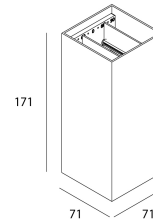

CATANO

Bestellreferenz

6300020

Lichtquelle

LED-Typ	SMD
Leistung	2 x 6W
Farbtemperatur	2700K-3350K-4000K
Integrierter Schalter	Farbtemperatur
System-Lichtstrom	2 x 198
Lebensdauer	L80 B20 50.000H

Stromversorgung

Stromversorgung	AC230V
Treiber	Integriert
Dimmbar	Nein

Produkt

Materialien	Aluminium
Ausführung	Strukturiertes Anthrazit
Lackierung	Pulverbeschichtung
Abmessungen in mm	71 x 71 x 171
Betriebstemperatur	-20°C / +50°C

Optik

Winkel	Ajustable 0° - 90°
Direction	Bidirectionnelle

Installation

Anschluss	Wago
Kabelverschraubung	Doppelt