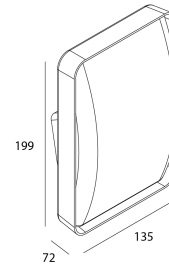

MAJO

Bestelreferentie

6300011

Bron

Type LED	SMD
Vermogen	10W
Kleurtemperatuur	3000K
Systeemlichtstroom	750
Levensduur	L80 B20 50.000H

Voeding

Voeding	AC230V
Driver	Geïntegreerde DOB-driver
Dimbaar	Nee

Product

Materialen	Aluminium + PC
Afwerking	Structuur zwart
Lak	Poedercoating
Afmetingen in mm	135 x 72 x 199
Werktemperatuur	-20°C / +50°C

Optiek

Optisch systeem	polycarbonate opale
-----------------	---------------------