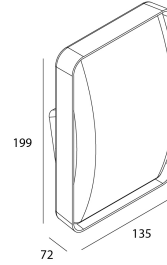

MAJO

Riferimento ordine

6300011

Sorgente

Tipo di LED	SMD
Potenza	10W
Temperatura colore	3000K
Flusso luminoso di sistema	750
Durata di vita	L80 B20 50.000H

Alimentazione

Alimentazione	AC230V
Driver	Integrierter DOB-Treiber
Dimmerabile	No

Prodotto

Materiali	Alluminio + PC
Finitura	Nero strutturato
Verniciatura	Verniciatura a polvere
Dimensioni in mm	135 x 72 x 199
Temperatura di funzionamento	-20°C / +50°C

Ottica

Sistema ottico	polycarbonate opale
----------------	---------------------