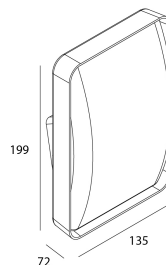

MAJO

Référence de commande

6300011

Source

LED type	SMD
Puissance	10W
Teinte	3000K
Flux sortant système	750
Durée de vie	L80 B20 50.000H

Alimentation

Alimentation	AC230V
Driver	Driver DOB intégré
Dimmable	Non

Produit

Matériaux	Aluminium + PC
Finition	Noir structuré
Peinture	Poudrage
Dimensions en mm	135 x 72 x 199
Température de fonctionnement	-20°C / +50°C

Optique

Dispositif optique	polycarbonate opale
--------------------	---------------------