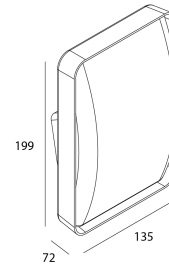

MAJO

Referencia de pedido

6300011

Fuente

Tipo de LED	SMD
Potencia	10W
Temperatura de color	3000K
Flujo luminoso del sistema	750
Vida útil	L80 B20 50.000H

Alimentación

Alimentación	AC230V
Driver	Driver DOB integrado
Regulable	No

Producto

Materiales	Aluminio + PC
Acabado	Negro estructurado
Pintura	Pintura en polvo
Dimensiones en mm	135 x 72 x 199
Temperatura de funcionamiento	-20°C / +50°C

Óptica

Sistema ottico	polycarbonate opale
----------------	---------------------