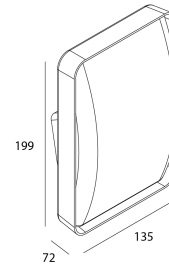

MAJO

Bestellreferenz

6300011

Lichtquelle

LED-Typ	SMD
Leistung	10W
Farbtemperatur	3000K
System-Lichtstrom	750
Lebensdauer	L80 B20 50.000H

Stromversorgung

Stromversorgung	AC230V
Treiber	Integrierter DOB-Treiber
Dimmbar	Nein

Produkt

Materialien	Aluminium + PC
Ausführung	Strukturschwarz
Lackierung	Pulverbeschichtung
Abmessungen in mm	135 x 72 x 199
Betriebstemperatur	-20°C / +50°C

Optik

Optisches System	polycarbonate opale
------------------	---------------------