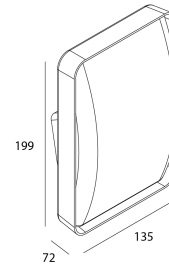

MAJO

Riferimento ordine

6300010

Sorgente

Tipo di LED	SMD
Potenza	10W
Temperatura colore	3000K
Flusso luminoso di sistema	750
Durata di vita	L80 B20 50.000H

Alimentazione

Alimentazione	AC230V
Driver	Integrierter DOB-Treiber
Dimmerabile	No

Prodotto

Materiali	Alluminio + PC
Finitura	Bianco strutturato
Verniciatura	Verniciatura a polvere
Dimensioni in mm	135 x 72 x 199
Temperatura di funzionamento	-20°C / +50°C

Ottica

Sistema ottico	polycarbonate opale
----------------	---------------------